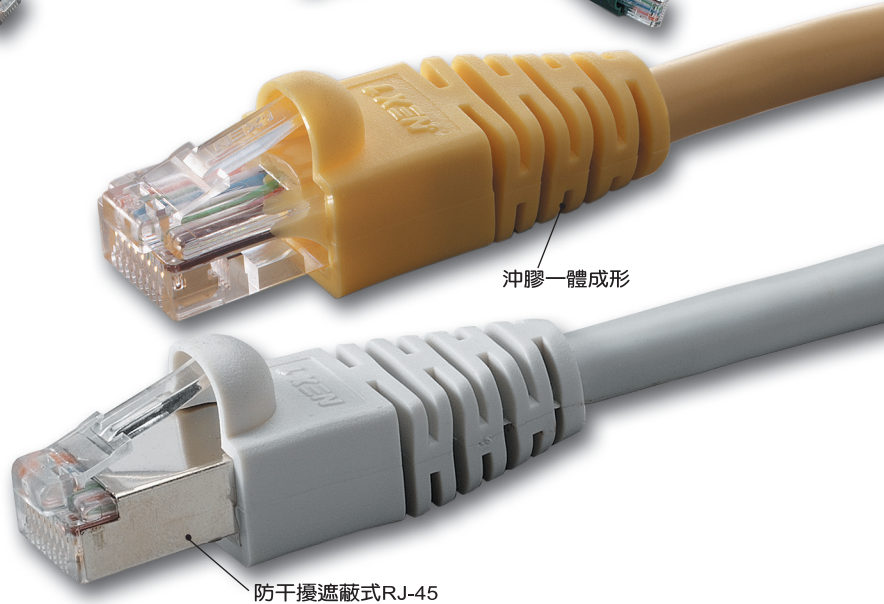

UTP/FTP/STP Patch Cords

網路跳接線

遮蔽式跳線

艷綠色(GN)

水藍色(BE)

沖膠一體成形

防干擾遮蔽式RJ-45

大量庫存、100%導通及特性測試

◆ Category 6/5e Patch Cords with Molded Boots

| Part Number | Description | Std. Pkg. Qty. |
|-------------|---|----------------|
| NPC-C6-@-* | Category 6 patch cord with molded boots on both ends (length: @; color: *) | 1 |
| NPC-C5e-@-* | Category 5e patch cord with molded boots on both ends (length: @; color: *) | 1 |

硬體規格

- ◆ 線材部分：FR-PVC滯燃材質
- ◆ 線材種類：4對多股線
- ◆ 7 x 32 AWG導體規格
- ◆ 膠套部分：一體成形、熱沖膠處理方式
- ◆ 接頭：日本製RJ-45
- ◆ 插拔次數：1,000 次以上 (最少)
- ◆ 接頭承受力：16 公斤 (最小)

- ◆ Color options: Grey(GY), Blue(BE), Yellow(YW), Red (RD), Green(GN), Orang(OE)
- ◆ 選購顏色：正灰色(GY)、水藍色(BE)、鵝黃色(YW)、大紅色(RD)、艷綠色(GN)、鮮橘色(OE)

Ready to be shipped, All the time!

- All colors shown above are in stock and ready for shipping anytime
- Standard lengths in stock are: 1, 2, 3, 5, 7, 10 and 15 meters
- Customized lengths, colors and wire schemes available
- 全色とも在庫があり、常時出荷可能です
- 標準規格品は1m, 2m, 3m, 5m, 7m, 10m, 15mです
- 特注で長さ、色、結線の種類に対応できます
- ◆ 各種規格、標準長度、隨時備有充分庫存，以應客戶緊急需求
- ◆ 大量標準庫存長度：1、2、3、5、7、10、15米
- ◆ 可依客戶指定之特殊長度、顏色及線位量身定做，交貨迅速
- ◆ "@" mark stands for different digit for the lengths of the cords specified by the customers while "*" indicates the preferred color. 30 stands for 30 meters; 50 for 50 meters etc.
- ◆ "@" 特注長(ご指定長)を表します
- ◆ "*" 特注色(ご指定色)を表します
- ◆ "@" 為客戶所需之特殊長度。 "*" 代表客戶指定之顏色例：30為30公尺；50代表50公尺